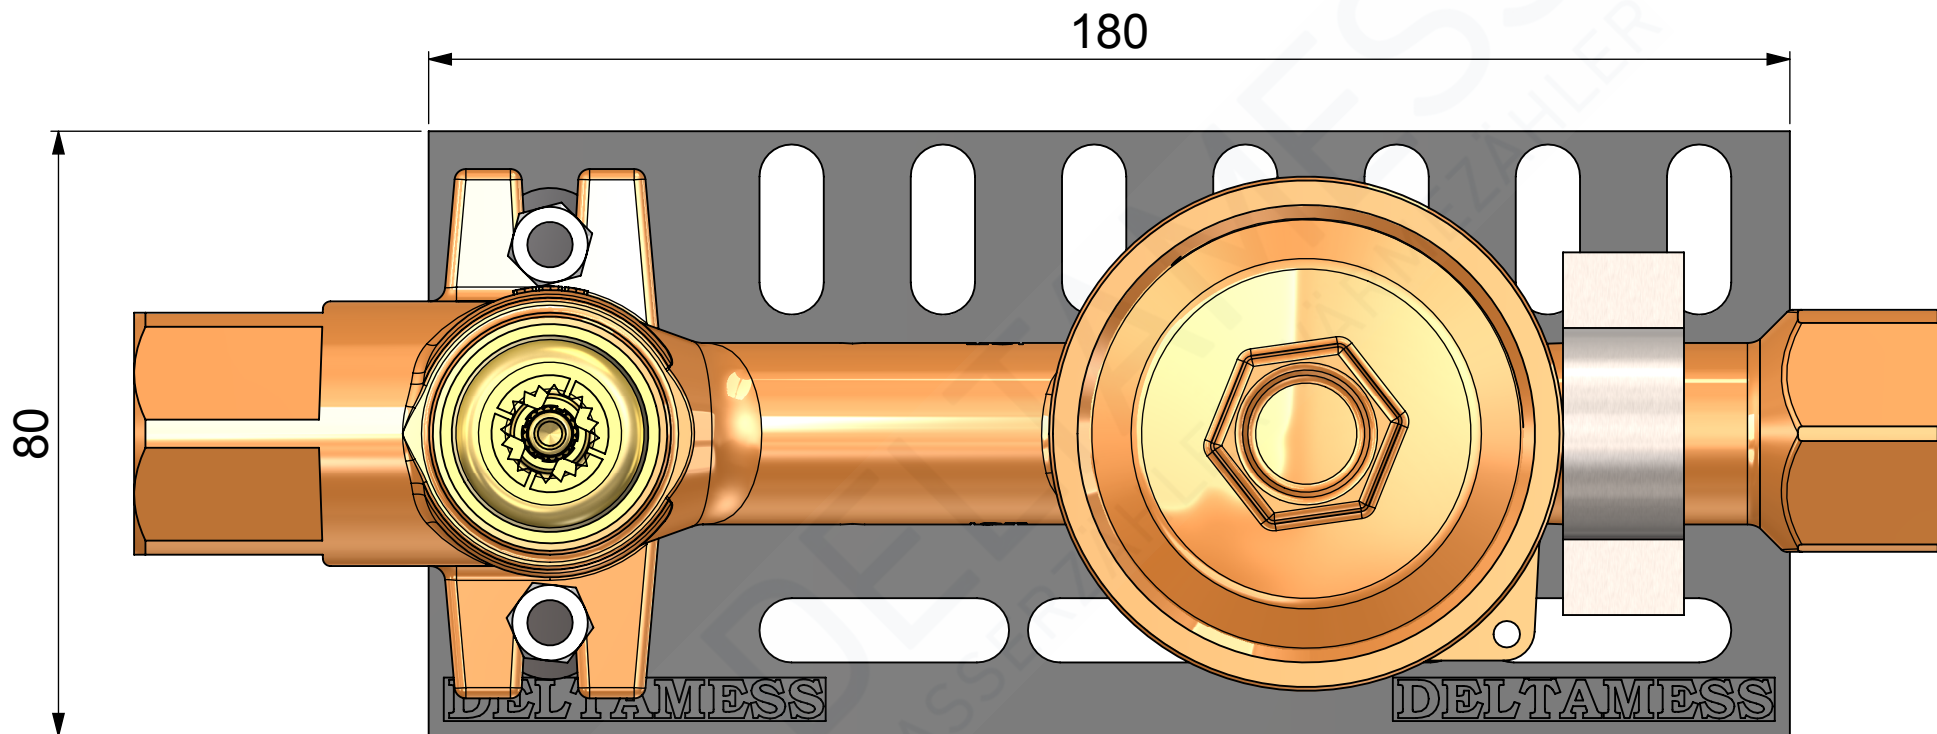

Art.-Nr. 10881
Wasserzähler-Traverse Koax G2
G3/4 IG - Rotguss

 DELTAMESS

Art.-Nr. 10881
Wasserzähler-Traverse Koax G2
G3/4 IG - Rotguss

 DELTAMESS