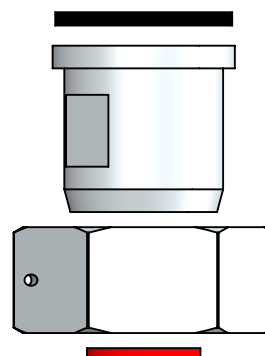

Ausgangsverschraubung:
G3/4 IG x G3/8 x 10 mm
Quetschanschluss

Eingangsverschraubung:
G3/4 IG x G3/8 IG

Art.-Nr. 10044 / 10045
Eckventilzähler TKS EV smart M
Q₃ 2,5 - kalt / warm

 DELTAMESS