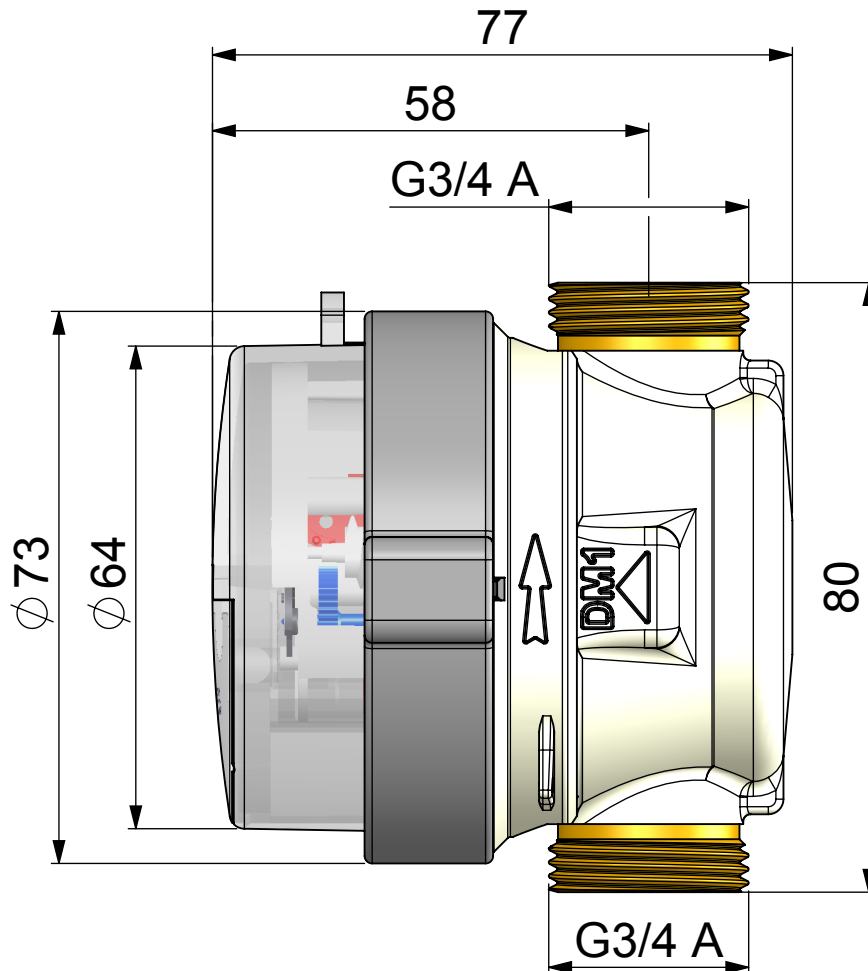

Ausgangsverschraubung:
G3/4 IG x G3/8 x 10 mm
Quetschanschluss

Eingangsverschraubung:
G3/4 IG x G3/8 IG

Art.-Nr. 10044 / 10045
Eckventilzähler TKS EV smart M
Q₃ 2,5 - kalt / warm

 DELTAMESS