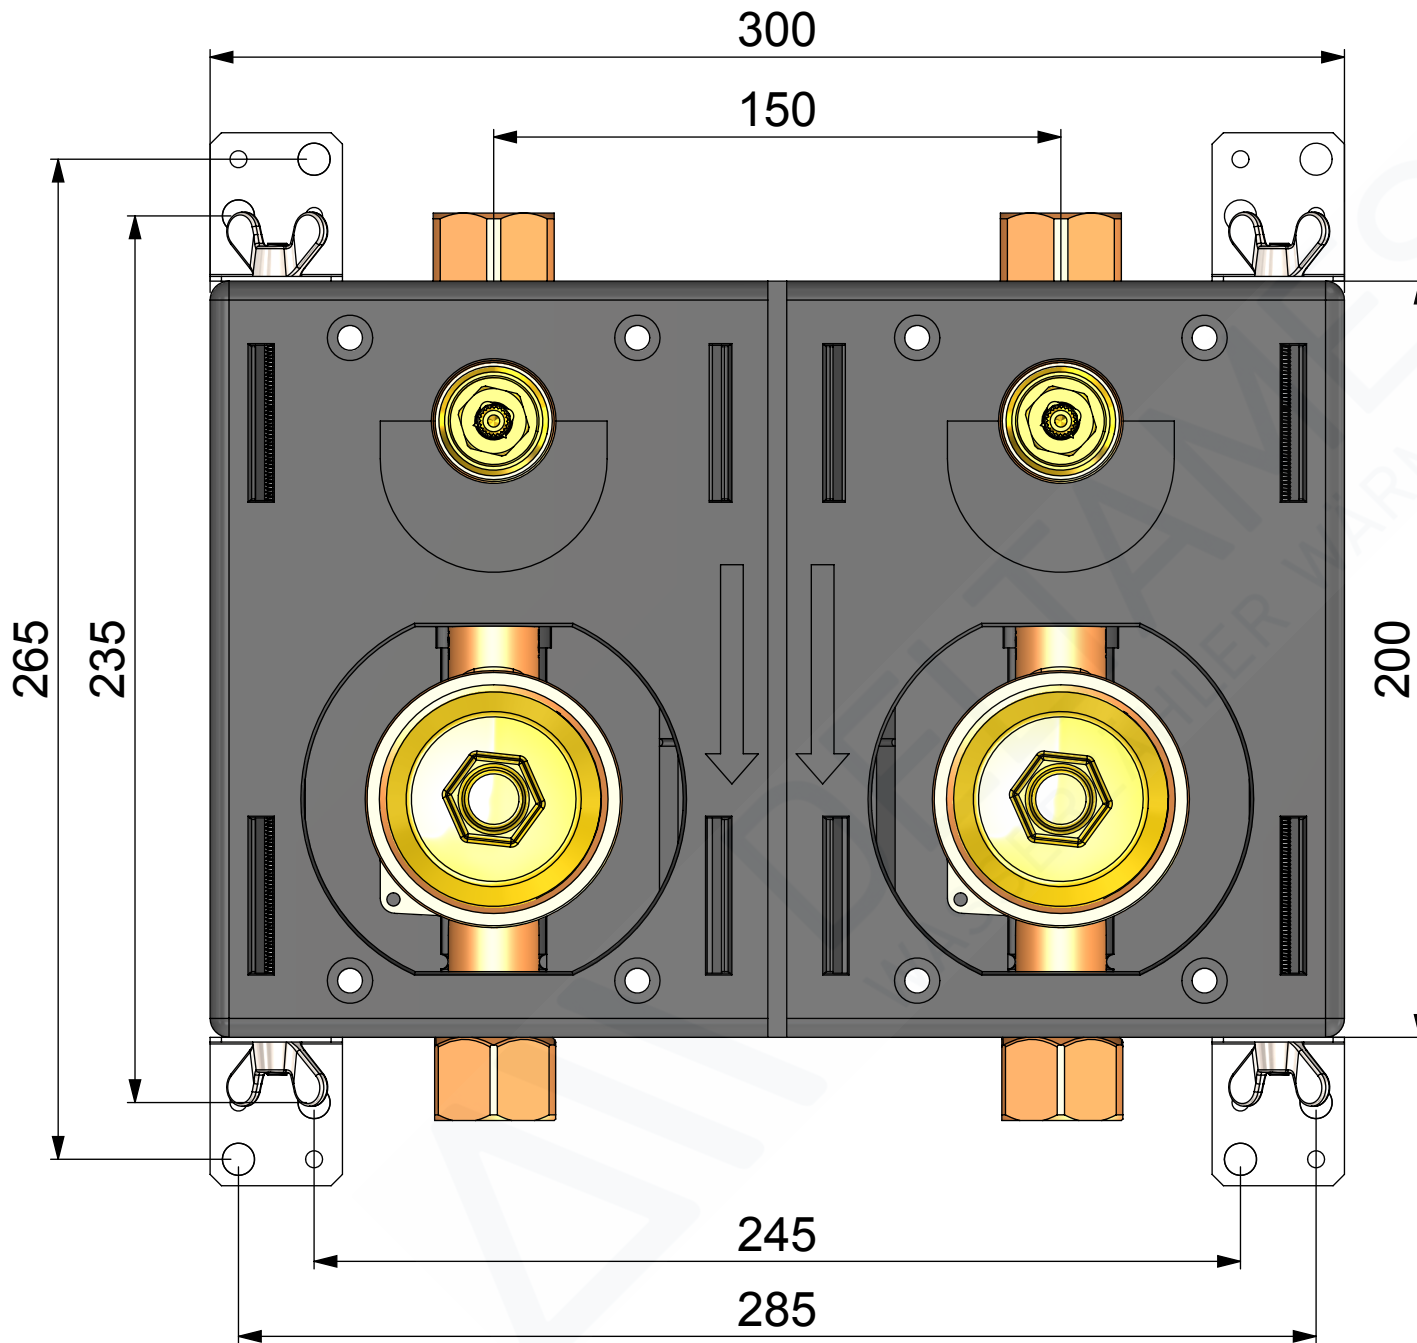

Art.-Nr. 10933  
Miniblock Duo Koax G2  
G3/4 IG - Rotguss  
Objektblock 2

 DELTAMESS

Art.-Nr. 10933  
Miniblock Duo Koax G2  
G3/4 IG - Rotguss  
Objektblock 2

 DELTAMESS