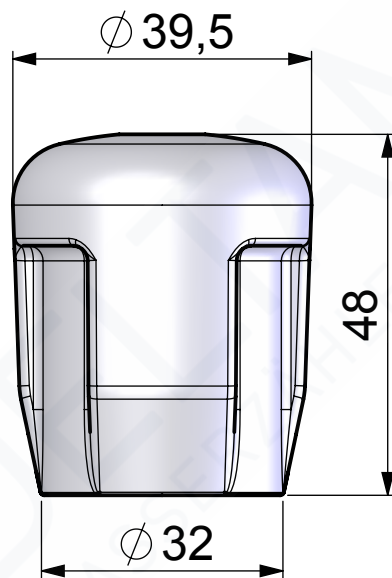

Art.-Nr. 10861
Chromgarnitur: je 2 x Rosette, Zylinder
und Griff

 DELTAMESS

Art.-Nr. 10861
Chromgarnitur: je 2 x Rosette, Zylinder
und Griff

 DELTAMESS